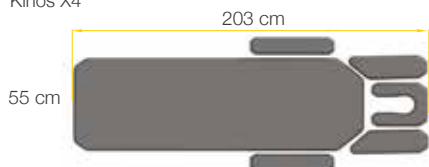

Tekniska data och egenskaper

Modell	X4	X5
Total bredd	55 cm	65 cm
Total längd	203 cm	203 cm
Total vikt	98 kg	109 kg
Höjjustering	46 - 95 cm	46 - 95 cm
Längd på ryggsektion	-	52 cm
Justering ryggsektion	-	0 - 70°, elektrisk
Justering huvudsektion/huvuddyna	-90°...+35° (U-modell)	-90°...+35° (U-modell)
Hjul	Ø65 mm, elektriskt höjbara	Ø65 mm, elektriskt höjbara
Övriga standardfunktioner	Säkerhetsfunktioner: automatisk lyftning i nödsituationer | Bänken låses automatiskt efter 120 minuter om den inte används | Motorerna drar inte, utan sänks med hjälp av gravitationen | Armstöd | Sidostöd | En lång fotstäng på båda sidor av bänken för höjjustering | Elektriskt höjbara hjul	Säkerhetsfunktioner: automatisk lyftning i nödsituationer | Bänken låses automatiskt efter 120 minuter om den inte används | Motorerna drar inte, utan sänks med hjälp av gravitationen | Armstöd | Två fotstänger på båda sidor av bänken för justering av höjd och ryggsektion | Elektriskt höjbara hjul | Gjuten plugg för huvuddelen
Klädsel	Material Future, färg Carbon	Material Future, färg Carbon
Ramfärg	Carbon	Carbon
Safe working load (SWL)	210 kg	210 kg
Elsystem	24V, IPX6	24V, IPX6
CE-märkning	Ja, MDR-godkänd	Ja, MDR-godkänd
Garanti	2 år	2 år
Tillverkningsland	Finland	Finland

Kinos X4